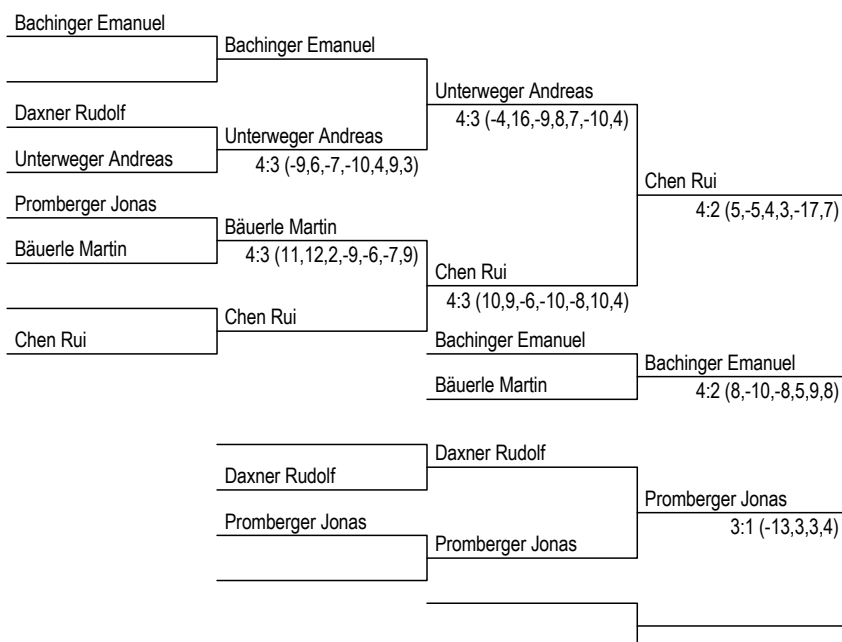

Gruppe 2 männlich

Gruppe 2 männlich Vorrunde Gruppe A		Promberger Jor	Siwetz Tobias	Rothschädl Mic	Bachinger Eman	Gottweis Raphe	Daxner Rudolf	Siege	Niederlagen	Punkte	Rang
Promberger Jonas	OÖTTV		3:0	3:1	0:3	3:2	3:1	4	1	9	2
Siwetz Tobias	KTTV	0:3		3:0	0:3	0:3	2:3	1	4	6	5
Rothschädl Michael	STTTV	1:3	0:3		0:3	0:3	1:3	0	5	5	6
Bachinger Emanuel	VTTV	3:0	3:0	3:0		3:1	3:2	5	0	10	1
Gottweis Raphael	WTTV	2:3	3:0	3:0	1:3		1:3	2	3	7	4
Daxner Rudolf	OÖTTV	1:3	3:2	3:1	2:3	3:1		3	2	8	3

Gruppe 2 männlich Vorrunde Gruppe B		Chen Rui	Patzelt Philipp	Waibel Felix	Bäuerle Martin	Unterweger Anc	Hrastnig Ivan	Siege	Niederlagen	Punkte	Rang
Chen Rui	WTTV		3:0	3:0	1:3	3:2	3:1	4	1	9	1
Patzelt Philipp	BTTV	0:3		2:3	2:3	2:3	2:3	0	5	5	6
Waibel Felix	OÖTTV	0:3	3:2		0:3	2:3	3:1	2	3	7	4
Bäuerle Martin	NÖTTV	3:1	3:2	3:0		2:3	1:3	3	2	8	3
Unterweger Andreas	STTTV	2:3	3:2	3:2	3:2		3:1	4	1	9	2
Hrastnig Ivan	WTTV	1:3	3:2	1:3	3:1	1:3		2	3	7	5

**Gruppe 2 männlich
Finalrunde Platz 1-6**

Gruppe 2 männlich Finalrunde Platz 7-12		Gottweis Raphe	Siwetz Tobias	Rothschädl Mic	Waibel Felix	Hrastnig Ivan	Patzelt Philipp	Siege	Niederlagen	Punkte	Rang
1) übernommene Spiele!											
Gottweis Raphael	WTTV		3:0 ¹	3:0 ¹	3:2	1:3	1:3	3	2	8	4
Siwetz Tobias	KTTV	0:3 ¹		3:0 ¹	0:3	0:3	2:3	1	4	6	5
Rothschädl Michael	STTTV	0:3 ¹	0:3 ¹		0:3	2:3	0:3	0	5	5	6
Waibel Felix	OÖTTV	2:3	3:0	3:0		3:1 ¹	3:2 ¹	4	1	9	1
Hrastnig Ivan	WTTV	3:1	3:0	3:2	1:3 ¹		3:2 ¹	4	1	9	2
Patzelt Philipp	BTTV	3:1	3:2	3:0	2:3 ¹	2:3 ¹		3	2	8	3